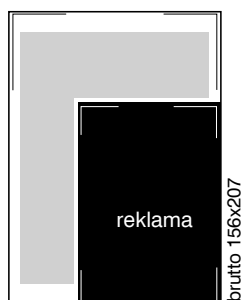

FORMATY REKLAM

okładka, 1/1 strony
netto 230x295

junior page
netto 146x197

1/2 strony pion
netto 112x295

1/2 strony pion
lustro 95x263

1/2 strony poziom
netto 230x144

1/2 strony poziom
lustro 198x127

1/3 strony pion
netto 76x295

1/3 strony pion
lustro 62x263

1/3 strony poziom
netto 230x96

1/3 strony poziom
lustro 198x80

Wymiary reklam podane w milimetrach.

Wydawnictwo **BAUER**

Dział Reklamy Pism Luksusowych: aleja Stanów Zjednoczonych 61a, 04-028 Warszawa; fax: (0) 22 516 35 70