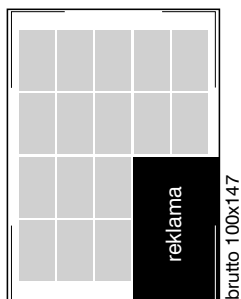

## FORMATY REKLAM

moduł: 40x50  
pasek: 225x20 netto

pasek 235x20 brutto

rozkładówka  
netto 450x285

brutto 460x291

okładka  
netto 225x285

brutto 235x295

1/1 strony  
netto 225x285

## FORMATY REKLAM

12 modułów pion  
netto 134x285

brutto 144x291

12 modułów pion  
lustro 126x249

8 modułów pion  
netto 90x285

brutto 100x291

8 modułów pion  
lustro 82x249

8 modułów  
netto 177x141

brutto 187x147

8 modułów  
lustro 169x123

4 modułów pion  
netto 47x285

brutto 57x291

4 modułów pion  
lustro 39x249

4 moduły krzyż  
netto 90x141

brutto 100x147

4 moduły krzyż  
lustro 82x123

3 moduły poziom  
netto 132x78

brutto 142x84

3 moduły poziom  
lustro 127x60

2 moduły pion  
netto 47x141

brutto 57x147

2 moduły pion  
lustro 39x123

2 moduły poziom  
netto 90x78

brutto 100x84