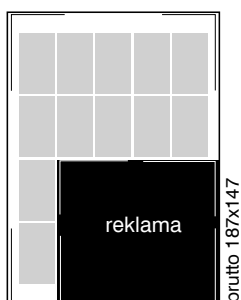

brutto 235x291

junior page  
netto 177x204

brutto 187x210

junior page  
lustro 169x186

1/2 strony pion  
netto 112x285

brutto 122x291

1/2 strony pion  
lustro 104x249

1/2 strony poziom  
netto 225x141

## FORMATY REKLAM

12 modułów pion  
netto 134x285

brutto 144x291

12 modułów pion  
lustro 126x249

8 modułów pion  
netto 90x285

brutto 100x291

8 modułów pion  
lustro 82x249

8 modułów  
netto 177x141

brutto 187x147

8 modułów  
lustro 169x123

4 modułów pion  
netto 47x285

brutto 57x291

4 modułów pion  
lustro 39x249

4 moduły krzyż  
netto 90x141

brutto 100x147

4 moduły krzyż  
lustro 82x123

3 moduły poziom  
netto 132x78

brutto 142x84

3 moduły poziom  
lustro 127x60

2 moduły pion  
netto 47x141

brutto 57x147

2 moduły pion  
lustro 39x123

2 moduły poziom  
netto 90x78

brutto 100x84