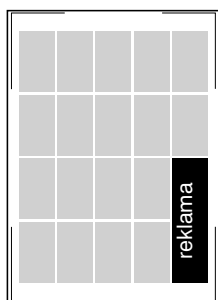

## FORMATY REKLAM

moduł: 40x50  
pasek: 225x20 netto

pasek 235x20 brutto

rozkładówka  
netto 450x285

brutto 460x291

okładka  
netto 225x285

brutto 235x295

1/1 strony  
netto 225x285

## FORMATY REKLAM

12 modułów pion  
netto 134x285

brutto 144x291

12 modułów pion  
lustro 126x249

8 modułów pion  
netto 90x285

brutto 100x291

8 modułów pion  
lustro 82x249

8 modułów  
netto 177x141

3 moduły poziom  
netto 132x78

brutto 142x84

3 moduły poziom  
lustro 127x60

2 moduły pion  
netto 47x141

brutto 57x147

2 moduły pion  
lustro 39x123

2 moduły poziom  
netto 90x78

brutto 100x84

2 moduły poziom  
lustro 82x60

1 moduł  
netto 47x78

brutto 57x84

1 moduł  
lustro 39x60

Wymiary reklam podane w milimetrach.

Dział Reklamy Pism Motoryzacyjnych: aleja Stanów Zjednoczonych 61a, 04-028 Warszawa; fax:(0) 22 516 35 90