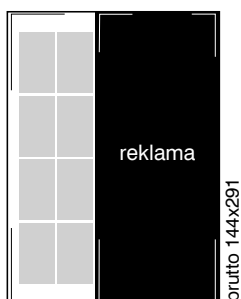

brutto 235x291

junior page  
netto 177x204

brutto 187x210

junior page  
lustro 169x186

1/2 strony pion  
netto 112x285

brutto 122x291

1/2 strony pion  
lustro 104x249

1/2 strony poziom  
netto 225x141

brutto 235x147

1/2 strony poziom  
lustro 212x123

1/3 strony poziom  
netto 225x99

brutto 235x105

1/3 strony poziom  
lustro 212x81

1/4 strony poziom  
netto 225x78

brutto 235x84

1/4 strony poziom  
lustro 212x60

1/8 strony poziom  
netto 225x49

brutto 235x55

1/8 strony poziom  
lustro 212x31

Wymiary reklam podane w milimetrach.

Dział Reklamy Pism Motoryzacyjnych: aleja Stanów Zjednoczonych 61a, 04-028 Warszawa; fax:(0) 22 516 35 90

## FORMATY REKLAM

12 modułów pion  
netto 134x285

brutto 144x291

12 modułów pion  
lustro 126x249

8 modułów pion  
netto 90x285

brutto 100x291

8 modułów pion  
lustro 82x249

8 modułów  
netto 177x141