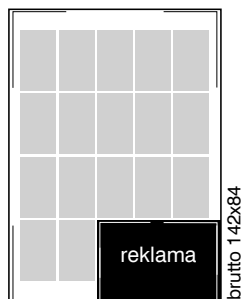

## FORMATY REKLAM

12 modułów pion  
netto 134x285

brutto 144x291

12 modułów pion  
lustro 126x249

8 modułów pion  
netto 90x285

brutto 100x291

8 modułów pion  
lustro 82x249

8 modułów  
netto 177x141

brutto 187x147

8 modułów  
lustro 169x123

4 modułów pion  
netto 47x285

brutto 57x291

4 modułów pion  
lustro 39x249

4 moduły krzyż  
netto 90x141

brutto 100x147

4 moduły krzyż  
lustro 82x123

3 moduły poziom  
netto 132x78

brutto 142x84

3 moduły poziom  
lustro 127x60

2 moduły pion  
netto 47x141

brutto 57x147

2 moduły pion  
lustro 39x123

2 moduły poziom  
netto 90x78

brutto 100x84