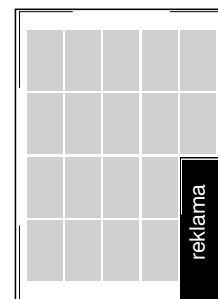

## FORMATY REKLAM

moduł: 40x50  
pasek: 225x20 netto

pasek 235x20 brutto

rozkładówka  
netto 450x285

brutto 460x291

okładka  
netto 225x285

brutto 235x295

1/1 strony  
netto 225x285

## FORMATY REKLAM

12 modułów pion  
netto 134x285

brutto 144x291

12 modułów pion  
lustro 126x249

8 modułów pion  
netto 90x285

brutto 100x291

8 modułów pion  
lustro 82x249

8 modułów  
netto 177x141

brutto 187x147

8 modułów  
lustro 169x123

4 modułów pion  
netto 47x285

brutto 57x291

4 modułów pion  
lustro 39x249

4 moduły krzyż  
netto 90x141

brutto 100x147

4 moduły krzyż  
lustro 82x123

3 moduły poziom  
netto 132x78

brutto 142x84

3 moduły poziom  
lustro 127x60

2 moduły pion  
netto 47x141

brutto 57x147

2 moduły pion  
lustro 39x123

2 moduły poziom  
netto 90x78

brutto 100x84