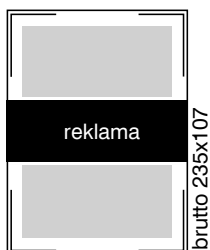

3/4 strony pion
netto 161x295

brutto 171x301

3/4 strony
lustro 148,5x254,5

2/3 strony pion
netto 144x295

brutto 154x301

2/3 strony pion
lustro 131,5x254,5

2/3 strony poziom
netto 225x185

brutto 235x191

brutto 235x149

1/2 strony poziom
lustro 200x127

1/3 strony pion
netto 75,5x295

brutto 85,5x301

1/3 strony pion
lustro 63x254,5

1/3 strony poziom
netto 225x101

brutto 235x107

1/3 strony poziom
lustro 200x85

Wymiary reklam podane w milimetrach.

Wydawnictwo **BAUER**

Dział Reklamy Pism Komputerowych: aleja Stanów Zjednoczonych 61a, 04-028 Warszawa; fax: (0) 22 516 35 60

SZEF DZIAŁU REKLAMY PISM KOMPUTEROWYCH: Lidia Ukleja, (0) 22 516 35 02, lidia.ukleja@bauer.pl

1/3 strony poziom
netto 225x101

1/3 strony poziom
lustro 200x85

1/4 strony pion
netto 58,5x295

1/4 strony pion
lustro 46x254,5

1/4 strony poziom
netto 225x79,5

1/4 strony poziom
lustro 200x63,5

1/4 strony poziom
netto 225x79,5